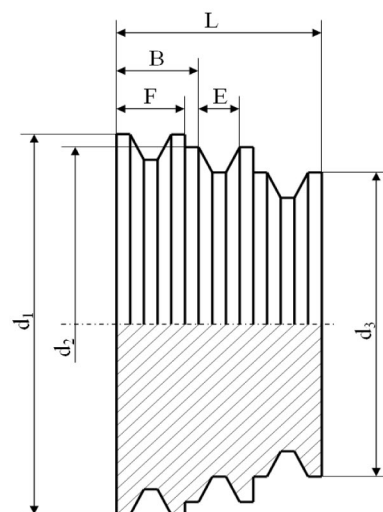

LÉPCSŐS ÉKSZÍJTÁRCSÁK

Tartalomjegyzék:

1. oldal

1-es típus

2-es típus

Cikkszám	Profil	Típ.	d1	d2	d3	d4	d5	L	B	F	E	A	C	dp	df	dk
PAG4Z51/115	SPZ/10	1	119	103	79	55		58	18	16	10	17		83	40	
PAG5Z42/125	SPZ/10	1	128	109	89	69	49	72	18	16	10	15		100	52	
PAG3A60/125	SPA/13	1	130,5	95,5	65,5				23	20	13	17		101,5	46,8	
PAG3A75/140	SPA/13	1	146,5	116,5	81,5				23	20	13	17		110	50	
PAG4A62/135	SPA/13	1	140,5	125	95,5	67,5		77	23	20	13	20		107	46	
PAG3B90/140	SPB/17	2	149	129	99			73	28	25	17					
PAG4B80/155	SPB/17	3	165	145	109	89		97	28	25	17	42	35	117	52	99

A tárcsa anyaga: alumínium

Cikkszám	Elméleti átmérők
PAG4Z51/115	51-75-99-115
PAG5Z42/125	45-65-85-105-125
PAG3A60/125	60-90-125
PAG3A75/140	75-110-140
PAG4A62/135	62-90-120-135
PAG3B90/140	90-120-140
PAG4B80/155	80-100-135-155