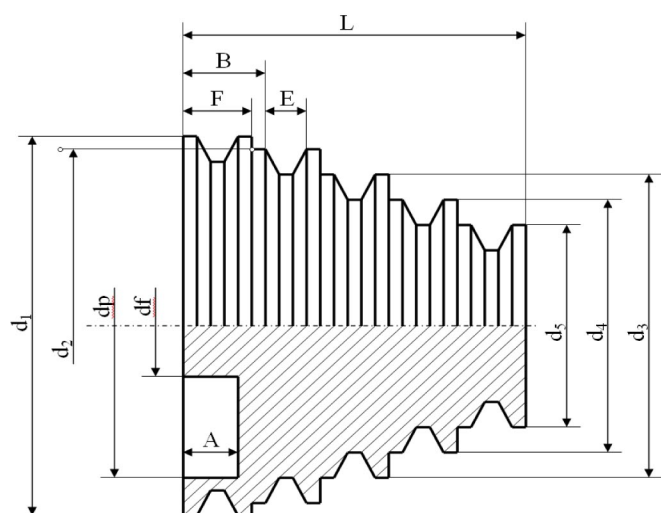

LÉPCSŐS ÉKSZÍJTÁRCSÁK

Tartalomjegyzék:

1. oldal

1-es típus

2-es típus

Cikkszám	Profil	Típ.	d1	d2	d3	d4	d5	L	B	F	E	A	C	dp	df	dk
PAG4Z51/115	SPZ/10	1	119	103	79	55		58	18	16	10	17		83	40	
PAG5Z42/125	SPZ/10	1	128	109	89	69	49	72	18	16	10	15		100	52	
PAG3A60/125	SPA/13	1	130,5	95,5	65,5				23	20	13	17		101,5	46,8	
PAG3A75/140	SPA/13	1	146,5	116,5	81,5				23	20	13	17		110	50	
PAG4A62/135	SPA/13	1	140,5	125	95,5	67,5		77	23	20	13	20		107	46	
PAG3B90/140	SPB/17	2	149	129	99			73	28	25	17					
PAG4B80/155	SPB/17	3	165	145	109	89		97	28	25	17	42	35	117	52	99

A tárcsa anyaga: alumínium

Cikkszám	Elméleti átmérők
PAG4Z51/115	51-75-99-115
PAG5Z42/125	45-65-85-105-125
PAG3A60/125	60-90-125
PAG3A75/140	75-110-140
PAG4A62/135	62-90-120-135
PAG3B90/140	90-120-140
PAG4B80/155	80-100-135-155