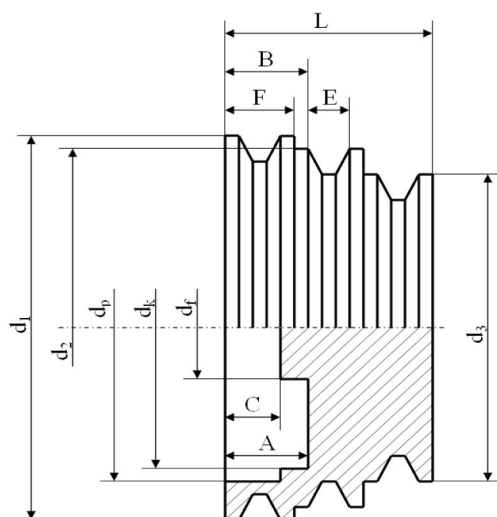

LÉPCSŐS ÉKSZÍJTÁRCSÁK

Tartalomjegyzék:

1. oldal

1-es típus

2-es típus

Cikkszám	Profil	Típ.	d1	d2	d3	d4	d5	L	B	F	E	A	C	dp	df	dk
PAG4Z51/115	SPZ/10	1	119	103	79	55		58	18	16	10	17		83	40	
PAG5Z42/125	SPZ/10	1	128	109	89	69	49	72	18	16	10	15		100	52	
PAG3A60/125	SPA/13	1	130,5	95,5	65,5				23	20	13	17		101,5	46,8	
PAG3A75/140	SPA/13	1	146,5	116,5	81,5				23	20	13	17		110	50	
PAG4A62/135	SPA/13	1	140,5	125	95,5	67,5		77	23	20	13	20		107	46	
PAG3B90/140	SPB/17	2	149	129	99			73	28	25	17					
PAG4B80/155	SPB/17	3	165	145	109	89		97	28	25	17	42	35	117	52	99

A tárcsa anyaga: alumínium

Cikkszám	Elméleti átmérők
PAG4Z51/115	51-75-99-115
PAG5Z42/125	45-65-85-105-125
PAG3A60/125	60-90-125
PAG3A75/140	75-110-140
PAG4A62/135	62-90-120-135
PAG3B90/140	90-120-140
PAG4B80/155	80-100-135-155